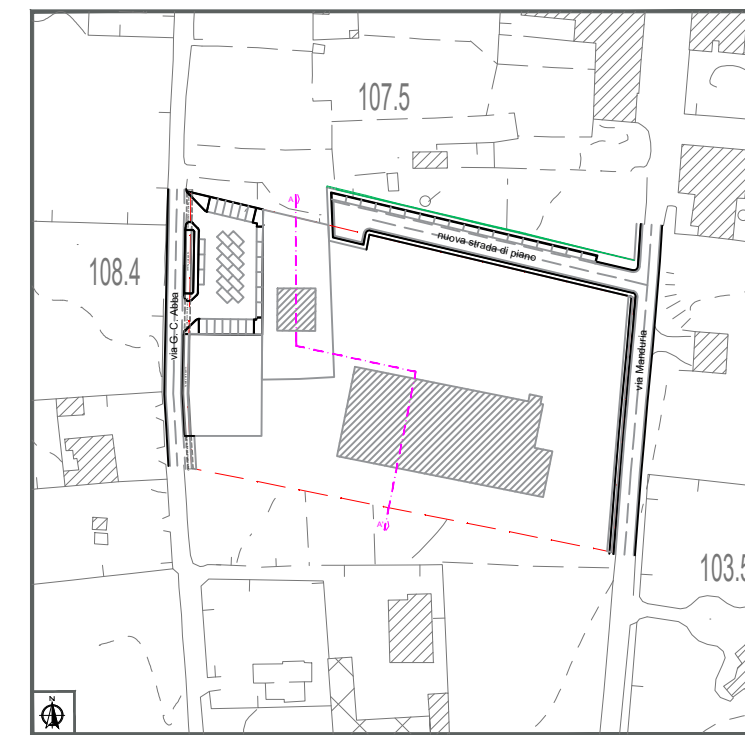

SEZIONE - PROFILO A-A'
scala 1:200

Ing. Vincenzo Pescatore
via Torneo dei Rioni 30
72024 Oria (BR)
ing.pescatore@gmail.com
pescatore.vincenzo@ingpec.eu

PROGETTISTA

PIANO DI LOTTIZZAZIONE DELL'ISOLA C 5

COMUNE DI ORIA

COMMITTENTI

05/10/2020

DATA

07

1:200

TAVOLA

SCALE DI RAPPRESENTAZIONE

SEZIONE /PROFILO
A-A'
PIANO DI
LOTTIZZAZIONE
ELABORATO